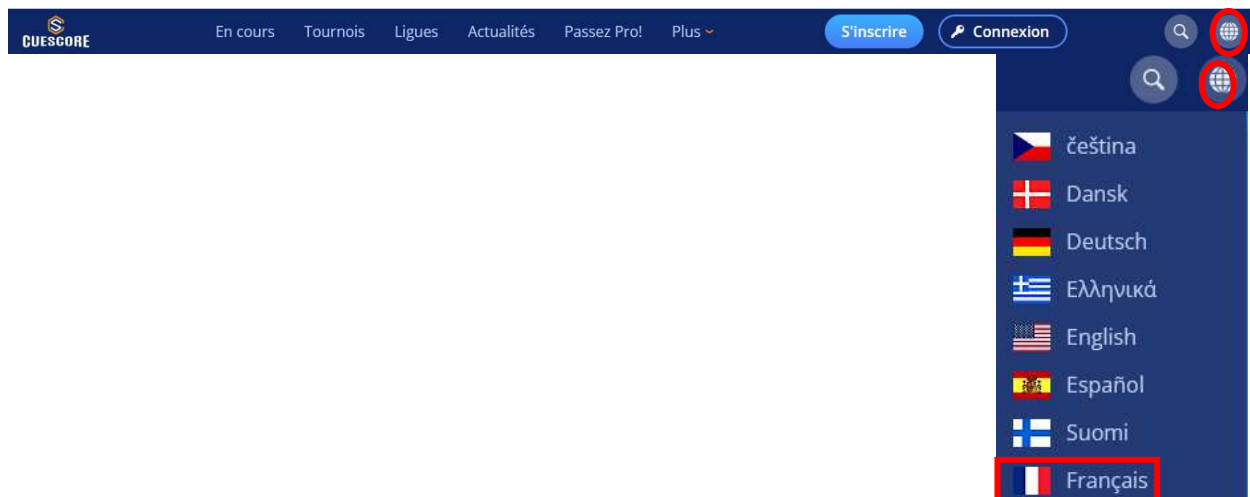

Fédération Française de Billard

Fondée en 1903

Affiliée au Comité National Olympique & Sportif Français

Agréée par le Ministère chargé des Sports

Commission Systèmes d'Information

COMMENT CREER UN COMPTE CUESCORE

1. Si vous avez déjà un compte Cuescore, passez au Chapitre 9 sinon continuez.
2. Connectez-vous à l'adresse suivante :

<https://cuescore.com/>

3. Sélectionner la langue Française en cliquant sur l'icone terre sur votre droite et sélectionner le drapeau Français.